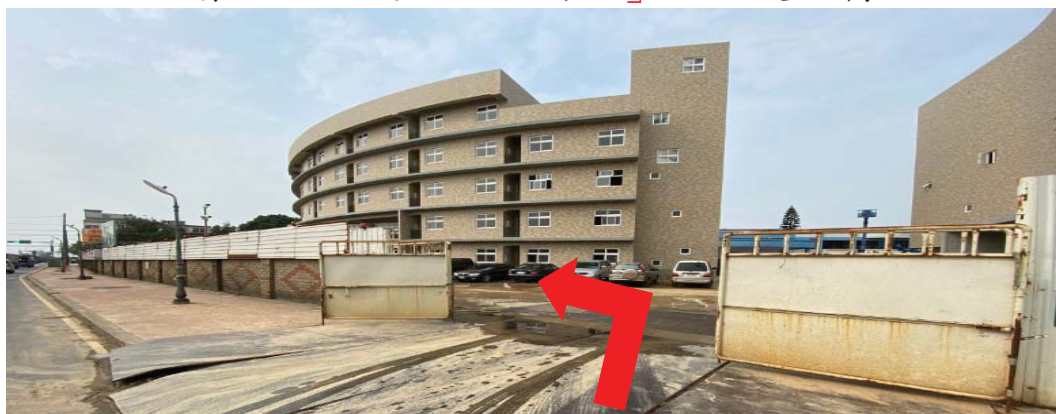

桃園市立新屋高級中等學校多功能活動中心 營運移轉案招商座談會 方向指引

1. 請從「三民路段側門口」進入後左轉。

2. 至「新屋高中工務所」後，請上2樓會議室。

桃園市立新屋高級中等學校多功能活動中心
營運移轉案招商座談會 方向指引